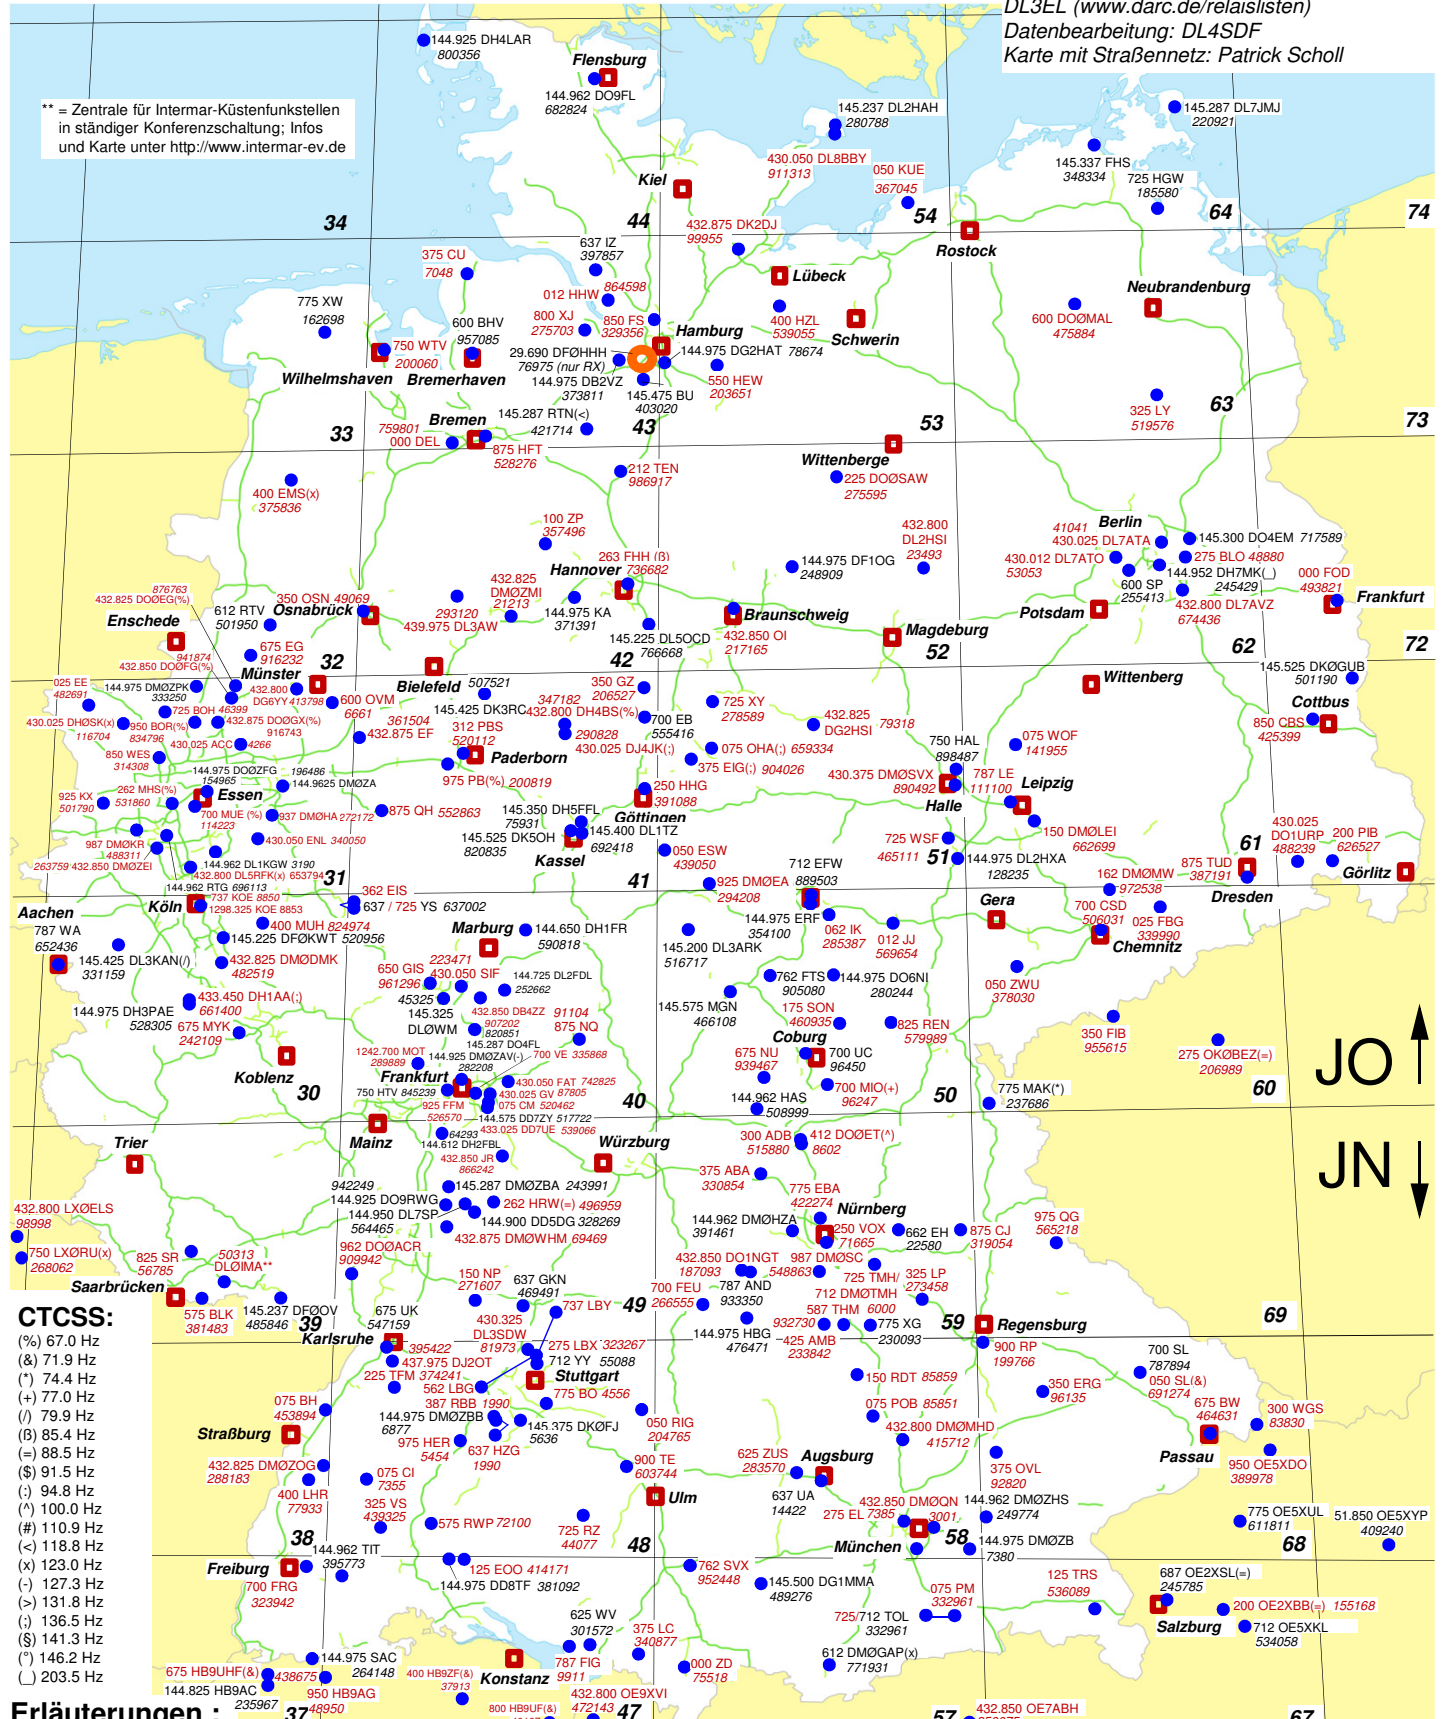

# Echolink-Gateways in DL

© 2015 Rainer Elschenbroich, DL5SAF  
 dl5saf(at)darc.de / [www.elschenbroich.com](http://www.elschenbroich.com)  
 Datenquellen: [www.echolink.org](http://www.echolink.org);  
 DL3EL ([www.darc.de/relaislisten](http://www.darc.de/relaislisten))  
 Datenbearbeitung: DL4SDF  
 Karte mit Straßennetz: Patrick Scholl

Um eine Station zu connecten, bitte die Node Number mit der DTMF-Tastatur eingeben. Zur Statusabfrage '08' eingeben, zum Trennen einer Verbindung '#' drücken.

Aufgeführt sind Relaisstationen mit dauerhafter oder zeitweiser Echolink-Anbindung, automatisch betriebene Simplex-Links sowie oft verfügbare private Links. Bei den privaten Links zu Relaisfunkstellen ist nur die Node Number des jeweiligen Links verzeichnet.

**Erläuterungen :**

- rot: 70/23 cm Relaisfunkstellen und Simplex-Links, Symbol ●
- schwarz: 2 m Relaisfunkstellen und Simplex-Links, Symbol ●
- schwarz: 10 m Relaisfunkstellen, Symbol ○
- 387 RBB = 439.3875 MHz / DBØRBB (rot = 23cm/70cm-Band)
- 712 XR = 145.7125 MHz / DBØXR (schwarz = 2m/6m-Band)
- 144.975 DMØZBB (volle Frequenzangabe) = 2m Simplex Link
- Infos zu Echolink: cq-DL 4/2004, S. 240 ; <http://www.darc.de/distrikte/p/26/vortraege/echolink/echolink.pdf> ; <http://www.echolink.org>

- Simplex-Frequenzen: 2 m: 144.9625 MHz, 144.975 MHz
- 70 cm: 430.025, 430.050, 432.800, 432.825, 432.850, 432.875 MHz
- 283570 (4- bis 6-stellige Nummer, kursiv) = Node Number
- 250 VOX (Rufzeichen und Frequenz kursiv) = Sprachmailbox
- 430.050 DMØZHP (volle Frequenzangabe) = 70cm Simplex Link