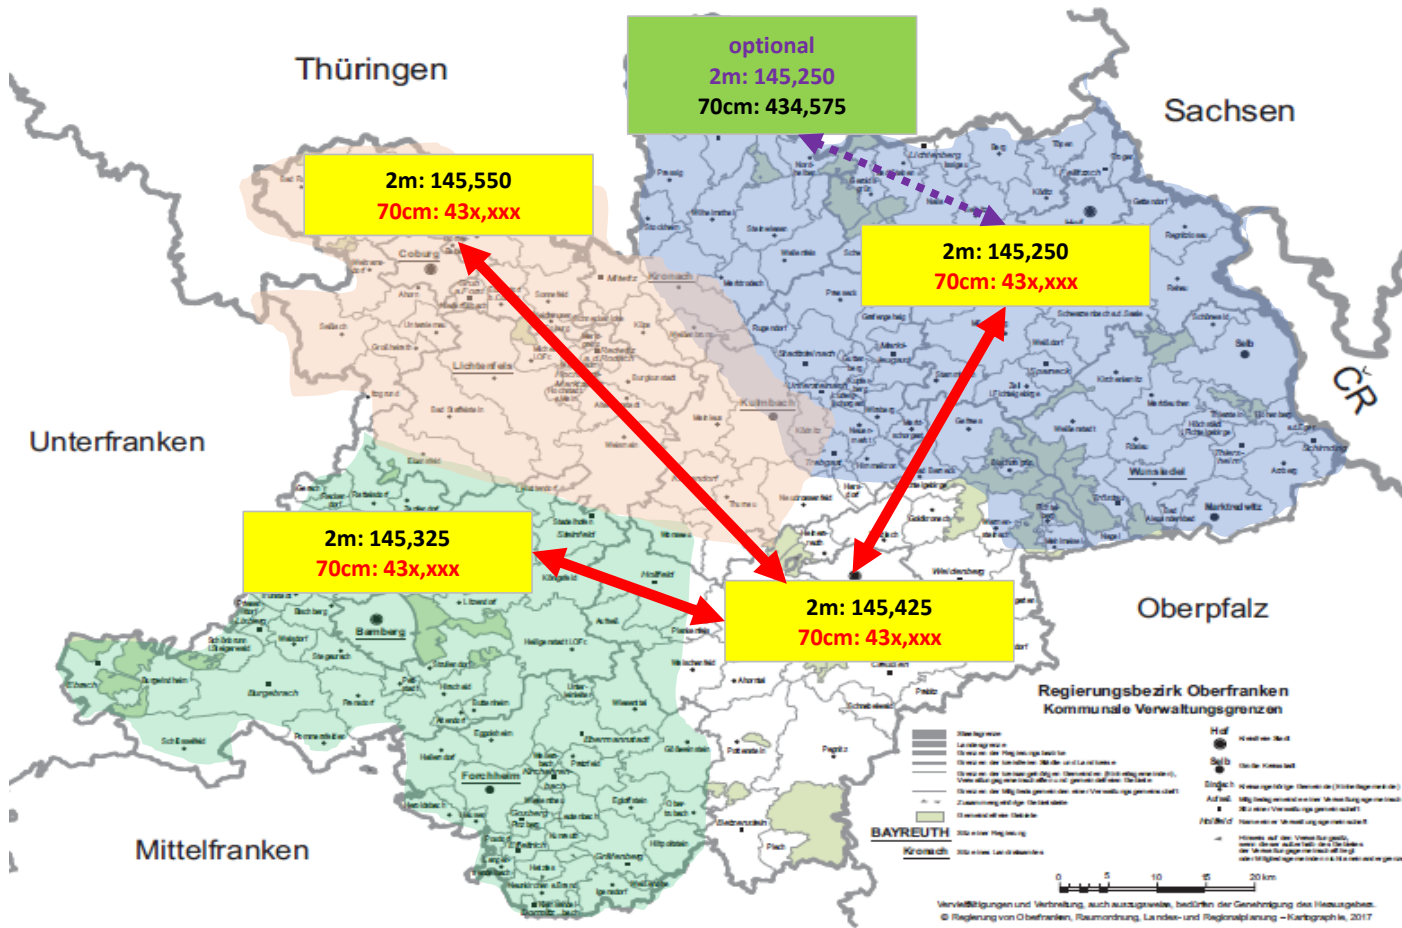

Verlinkung Oberfranken auf UKW (Stand 27.09.2020)

70cm-Link, User Einstieg auf 2m Hauptnetz

2m-Link, User Einstieg auf 70cm optional, z. B. zur Anbindung von LRA-Sitzen