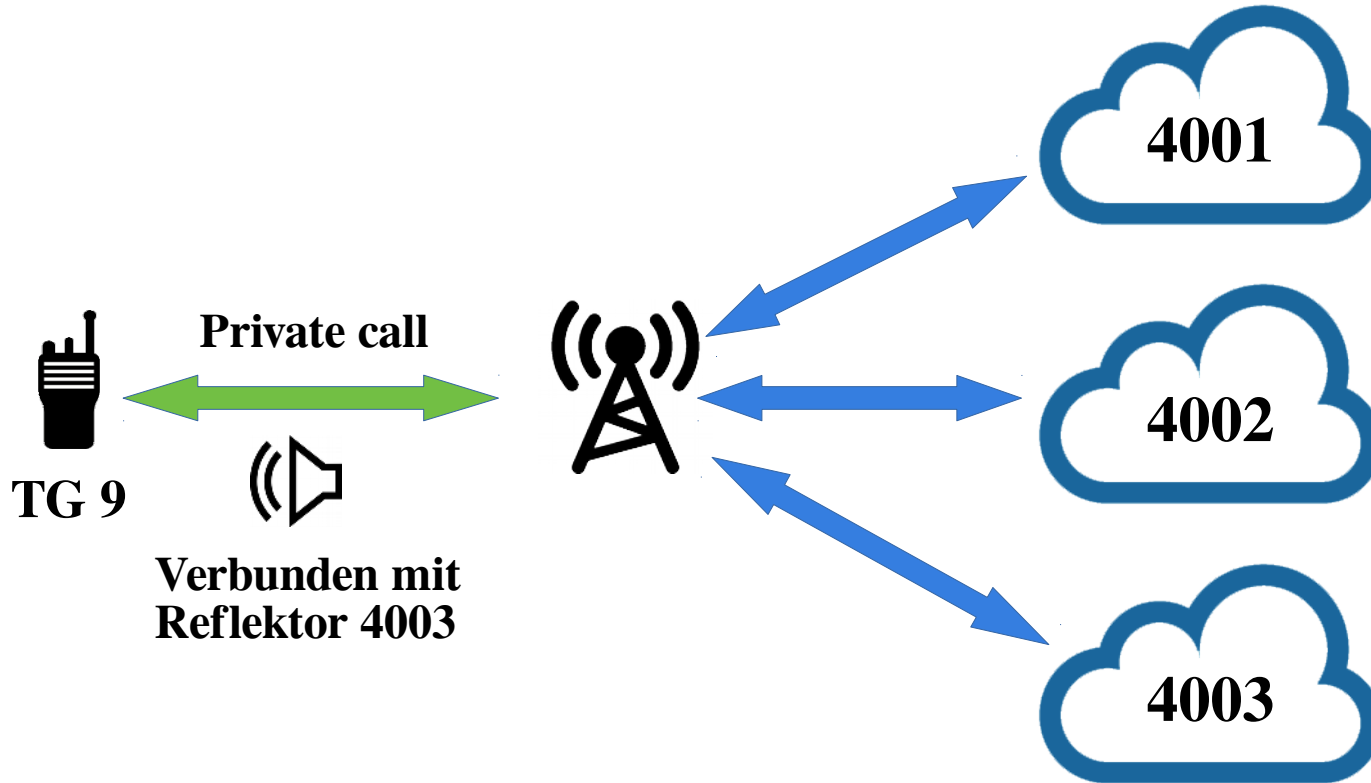

Jede TG kann vom Benutzer an jedem Repeater dynamisch über jeden TS abonniert werden

BRANDMEISTER: CLUSTER

BRANDMEISTER: REFLEKTOREN

- 4000 Disconnect
- 4001-4999 Reflektor
- 5000 Status

Brandmeister: APRS SelfCare

SelfCare-Einstellungen

Benutzer Dashboard > SelfCare

 2626192 (DM7DS)

Brand Hytera / Kenwood

Language English

APRS Interval Off - use CPS settings (Hytera Only)

Nur bei Hytera: Wenn Du diese Option auswählst, wird der Network Managed Mode aktiviert, und werden die CPS-Einstellungen im Funkgerät überschrieben. Wenn Du die CPS-Einstellungen verwenden möchtest, wähle OFF aus und programmiere Dein Funkgerät neu, falls notwendig.