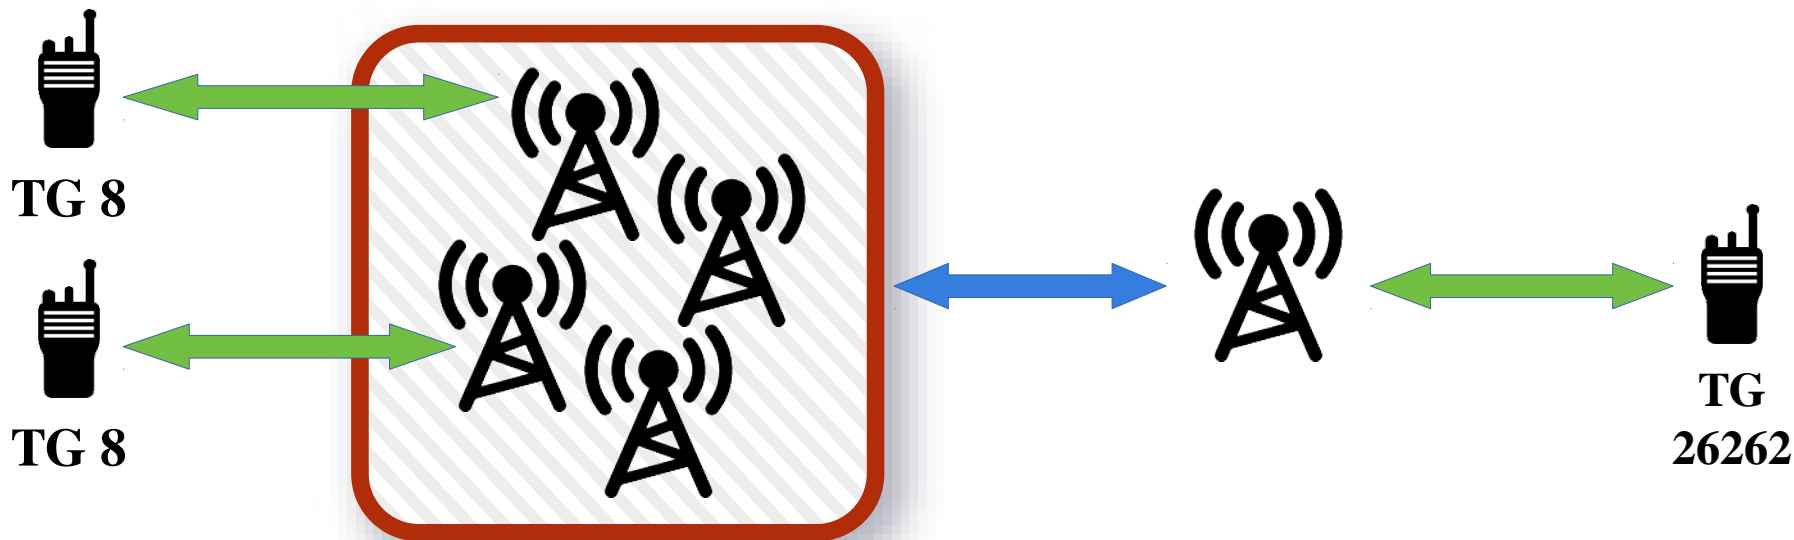

...

Zone n

BRANDMEISTER: TALKGROUPS

- TS 1
 - 91 WW
 - 92 EU
 - 920 DACH
 - 262 DL
 - 26223 Chaoswelle
 - 263333 Twitter Runde
 - 262[00|33|66|99]Tactical
 - ...
- TS 2
 - 8 Regional (cluster)
 - 9 lokal, Reflektor
 - Bundesländer
 - 2620-2629
 - 262997 Parrot
 - Gateways

Jede TG kann vom Benutzer an jedem Repeater dynamisch über jeden TS abonniert werden

BRANDMEISTER: CLUSTER

BRANDMEISTER: REFLEKTOREN

- 4000 Disconnect
- 4001-4999 Reflektor
- 5000 Status

Brandmeister: APRS SelfCare

SelfCare-Einstellungen

Benutzer Dashboard > SelfCare

 2626192 (DM7DS)

Brand Hytera / Kenwood

Language English

APRS Interval Off - use CPS settings (Hytera Only)

Nur bei Hytera: Wenn Du diese Option auswählst, wird der Network Managed Mode aktiviert, und werden die CPS-Einstellungen im Funkgerät überschrieben. Wenn Du die CPS-Einstellungen verwenden möchtest, wähle OFF aus und programmiere Dein Funkgerät neu, falls notwendig.