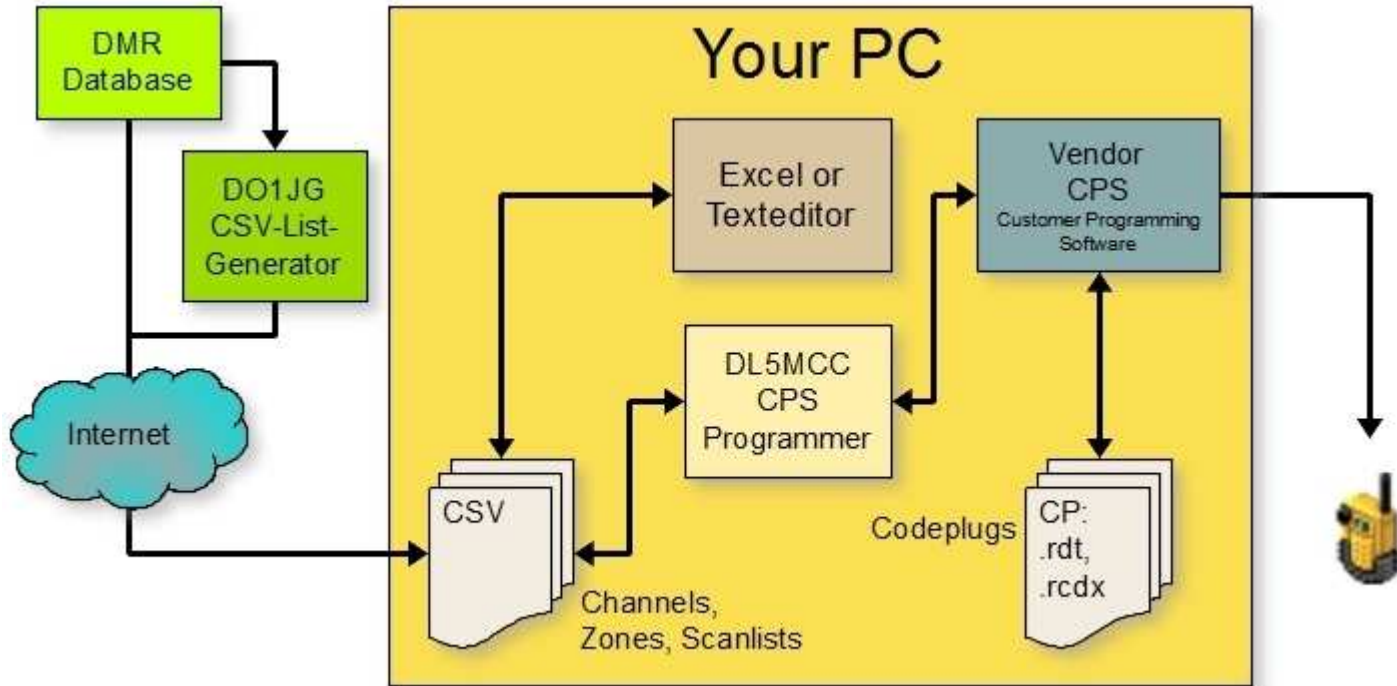

CPS PROGRAMMER