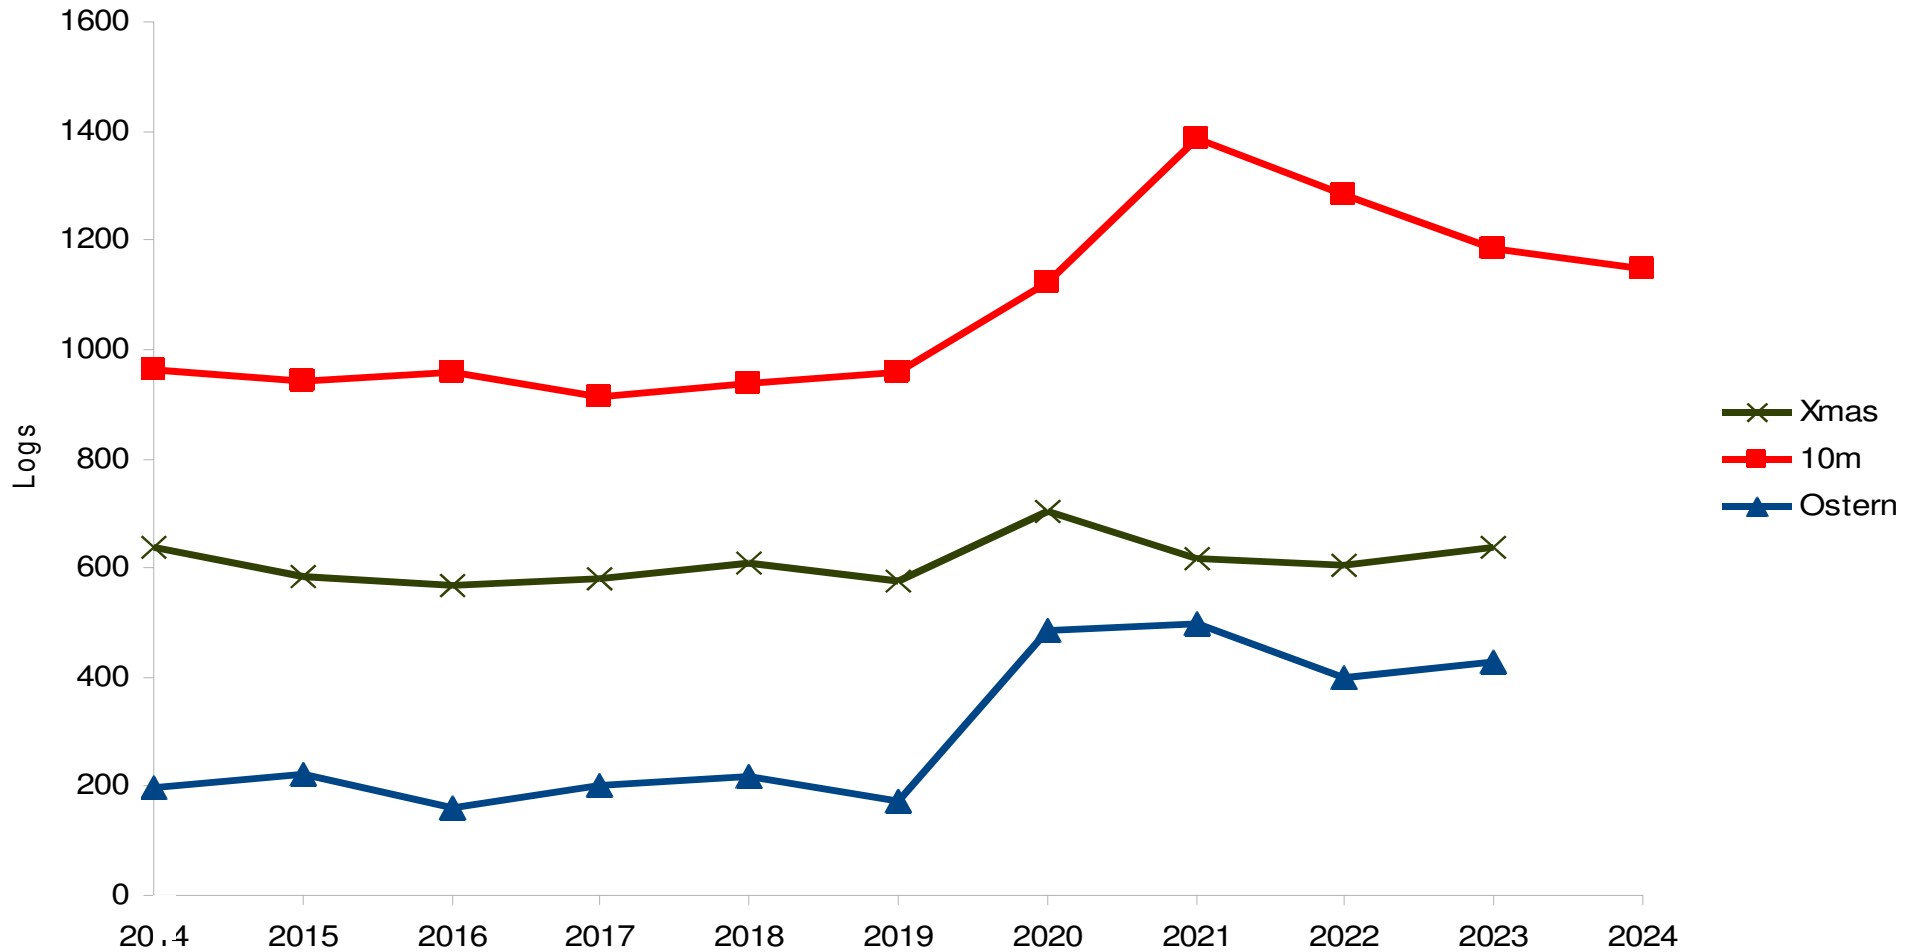

10m-, Oster- und Xmascontest

Logverteilung DARC-Sprintconteste 2013/2024

Peter John, DL7YS

DARC-Referatstagung Conteste, im März 2024